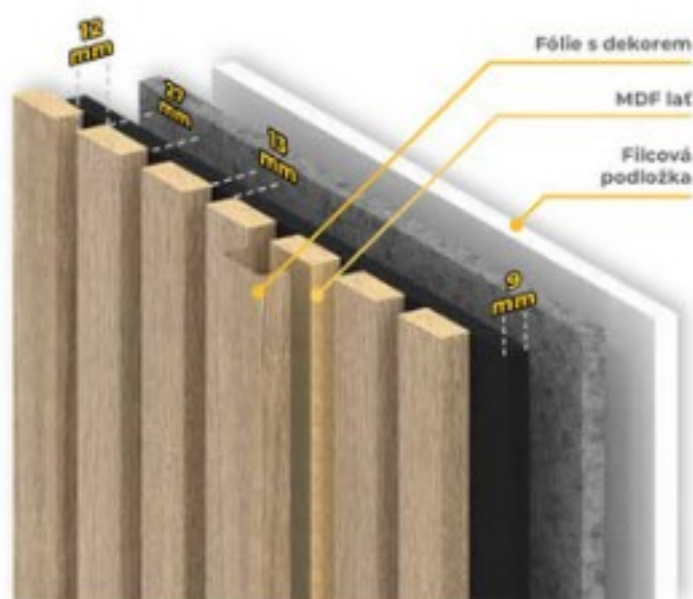

## Představení

Akustické obkladové panely WALL CONCEPT jsou designově populárním prvkem, který perfektně doplňuje náš sortiment soklových a přechodových lišt či SPC podlah. Docílíte tak nejlepšího estetického výsledku. Vyberte si z nabídky 12 dekorů na podkladové filcové podložce v černé, bílé či šedé barvě. Panely nabízíme v šířkách 30 a 60 cm a je možné je libovolně formátovat na šířku i délku.

### Snadná instalace a manipulace

Obkladové panely jednoduše nainstalujete šrouby s hmoždinkami a nebo pomocí našeho lepidla DR. Maxx.

### Významné zlepšení akustiky místnosti

Panely jsou vyráběné z MDF lamel a filcové podložky. Díky tomu přirozeně tlumí a pohlcují zvuky v místnosti a zlepšují akustiku.